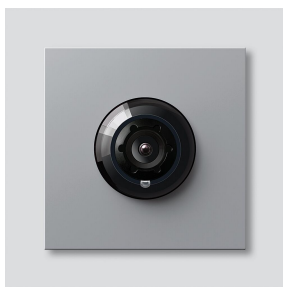

Bus-Camera 130 voor
Siedle Vario
BCM 653-03 SM

210011095

Pagina 3