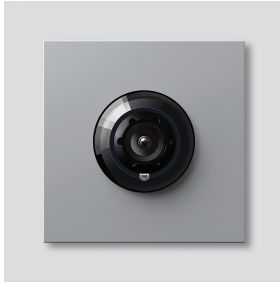

Bus-Camera 130 voor
Siedle Vario
BCM 653-03 SM

210011095

Pagina 2

Artikelaanduiding

BCM 65x-..., BCMx 650-...
Vario 611

Artikelomschrijving

Klemmenblok
Afdekframe voor modules

Kleur

Zwart
Grijs

KG

E
E

Artikelnr.

200029921-00
210007484-00