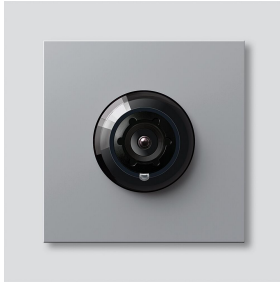

## Productomschrijving

Bus-Camera 130 voor Siedle Vario met automatische dag-/nachtschakeling (True Day/Night) en geïntegreerde infrarood verlichting. Blikhoek horizontaal/verticaal: ca. 130°/100°

Wide Dynamic Range (WDR)

## Artikelinformatie

Artikelaanduiding	Artikelomschrijving	Kleur	KG	Artikelnr.
BCM 653-03 SM	Bus-Camera 130 voor Siedle Vario	Zilver-metallic	D	200048252-03

Zwart  
Grijs

**KG**

E  
E

**Artikelnr.**

200029921-00  
210007484-00

Bus-Camera 130 voor  
Siedle Vario  
BCM 653-03 SM

210011095

Pagina 3