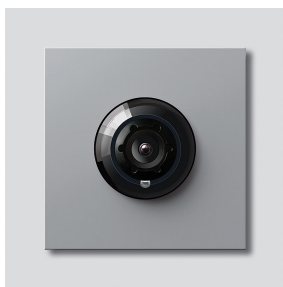

Telecamera bus 130 per
Siedle Vario
BCM 653-03 SM
200048252-03

Descrizione del prodotto

Telecamera bus 130 per Siedle Vario con commutazione automatica giorno/notte (True Day/Night) e illuminazione ad infrarossi integrata. Angolo di ripresa orizzontale/verticale: circa 130°/100°

Dati tecnici

Tipo di protezione:	IP 54, IK 10
Temperatura ambiente:	da -20 °C a +55 °C
Altezza di montaggio (mm):	15
Dimensioni (mm) Larg. x Alt. x Prof.:	99 x 99 x 41

Informazioni sugli articoli

Articolo	Descrizione articolo	Colore/Materiale	KG	Codice
BCM 653-03 SM	Telecamera bus 130 per Siedle Vario	Argento metallizzato		D 200048252-03

Accessori

Articolo	Descrizione articolo	Colore/Materiale	KG	Codice
Vario 611 SM	Vernice per riparazioni	Argento metallizzato	0	210007117-00

Pezzi di ricambio

Articolo	Descrizione articolo	Colore/Materiale	KG	Codice
ACM 671/673/678-..., BCM 65x-..., CM 61x-...	Calotta in vetro	Trasparentissimo	E	200048697-00
ACM 671/673/678-..., BCM 65x-..., CM 61x-... SM	Cornice	Argento metallizzato	E	200048699-00

Telecamera bus 130 per
Siedle Vario
BCM 653-03 SM

210011095

Pagina 2

Articolo	Descrizione articolo	Colore/Materiale	KG	Codice
BCM 65x-..., BCMx 650-... Vario 611	Blocco di connessione Guarnizione perimetrale i moduli	Nero Grigio	E E	200029921-00 210007484-00