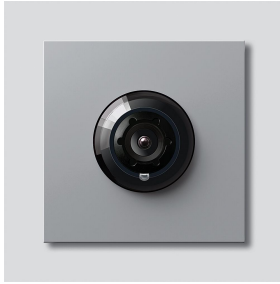

Telecamera bus 130 per
Siedle Vario
BCM 653-03 SM
200048252-03

Descrizione del prodotto

Telecamera bus 130 per Siedle Vario con commutazione automatica giorno/notte (True Day/Night) e illuminazione ad infrarossi integrata. Angolo di ripresa orizzontale/verticale: circa 130°/100°

Wide Dynamic Range (WDR, ampio intervallo dinamico)

Sistema colori: PAL

Ripresa immagini: Sensore CMOS 1/3" 728 x 488 pixel

Risoluzione: 550 linee TV

Obiettivo: 2,1 mm

Riscaldamento a 2 livelli: 12 V AC max. 130 mA

Dati tecnici

Tipo di protezione:	IP 54, IK 10
Temperatura ambiente:	da -20 °C a +55 °C
Altezza di montaggio (mm):	15
Dimensioni (mm) Larg. x Alt. x Prof.:	99 x 99 x 41

Informazioni sugli articoli

Articolo	Descrizione articolo	Colore/Materiale	KG	Codice
BCM 653-03 SM	Telecamera bus 130 per Siedle Vario	Argento metallizzato		D 200048252-03

Accessori

Articolo	Descrizione articolo	Colore/Materiale	KG	Codice
Vario 611 SM	Vernice per riparazioni	Argento metallizzato	0	210007117-00

Pezzi di ricambio

Articolo	Descrizione articolo	Colore/Materiale	KG	Codice
ACM 671/673/678-..., BCM 65x-..., CM 61x-...	Calotta in vetro	Trasparentissimo	E	200048697-00
ACM 671/673/678-..., BCM 65x-..., CM 61x-... SM	Cornice	Argento metallizzato	E	200048699-00