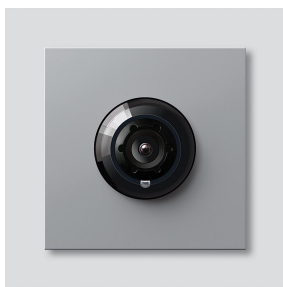

Caméra bus 130 pour
Siedle Vario
BCM 653-03 SM

210011095

Page 3