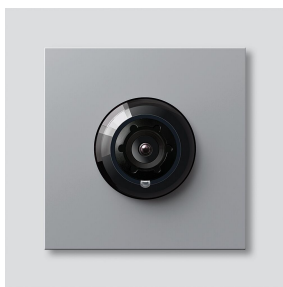

Caméra bus 130 pour
Siedle Vario
BCM 653-03 SM

210011095

Page 4

Caméra 130/180

BCM 653-... Module caméra bus 130

Information produit

1,3 MB

[télécharger](#)

Déclaration de conformité

3,5 MB

[télécharger](#)

Information complémentaire

420 kB

[télécharger](#)