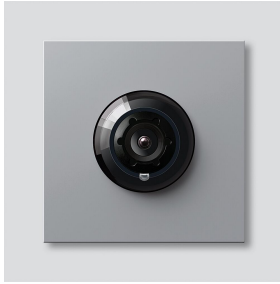

Caméra bus 130 pour
Siedle Vario
BCM 653-03 SM
200048252-03

Description du produit

Caméra bus 130 pour Siedle Vario avec commutation jour/nuit automatique (True Day/Night) et éclairage infrarouge intégré. Angle de saisie horizontalement/verticalement : env. 130 °/100 °

Wide Dynamic Range (WDR) Plage dynamique étendue

Système couleur : PAL

Capteur d'images : Capteur CMOS 1/3" 728 x 488 pixels

Résolution : 550 lignes TV

Objectif : 2,1 mm

Chauffage à 2 niveaux : 12 V AC max. 130 mA

Caractéristiques techniques

Indice de protection :	IP 54, IK 10
Température ambiante :	-20 °C à +55 °C
Epaisseur saillante (mm) :	15
Dimensions (mm) l x H x P :	99 x 99 x 41

Informations articles

Référence	Désignation	Couleur	GC (groupe de condition)	Code article
BCM 653-03 SM	Caméra bus 130 pour Siedle Vario	Argent métallisé	D	200048252-03

Accessoires

Référence	Désignation	Couleur	GC (groupe de condition)	Code article
Vario 611 SM	Stylo de retouche	Argent métallisé	0	210007117-00

Pièces détachées

Caméra bus 130 pour
Siedle Vario
BCM 653-03 SM