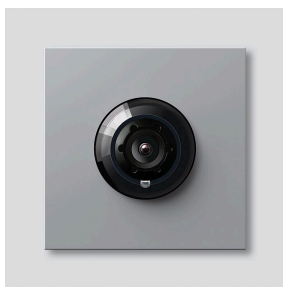

## Description du produit

Caméra bus 130 pour Siedle Vario avec commutation jour/nuit automatique (True Day/Night) et éclairage infrarouge intégré. Angle de saisie horizontalement/verticalement : env. 130 °/100 °

## Accessoires

Référence	Désignation	Couleur	GC (groupe de condition)	Code article
Vario 611 SM	Stylo de retouche	Argent métallisé	0	210007117-00

## Pièces détachées

Caméra bus 130 pour  
Siedle Vario  
BCM 653-03 SM

210011095

Page 2

Référence	Désignation	Couleur	GC (groupe de condition)	Code article
ACM 671/673/678-..., BCM 65x-..., CM 61x-...	Bulle plastique	Transparent	E	200048697-00
ACM 671/673/678-..., BCM 65x-..., CM 61x-... SM	Cache	Argent métallisé	E	200048699-00
BCM 65x-..., BCMx 650-...	Bornier	Noir	E	200029921-00
Vario 611	Modules de cadre d'étanchéité	Gris	E	210007484-00