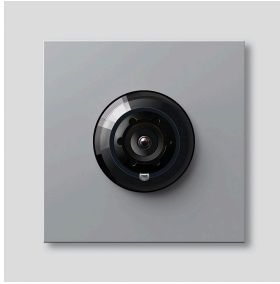

Caméra bus 130 pour
Siedle Vario
BCM 653-03 SM

210011095

Page 2

Référence	Désignation	Couleur	GC (groupe de condition)	Code article
ACM 671/673/678-..., BCM 65x-..., CM 61x-...	Bulle plastique	Transparent	E	200048697-00
ACM 671/673/678-..., BCM 65x-..., CM 61x-... SM	Cache	Argent métallisé	E	200048699-00
BCM 65x-..., BCMx 650-...	Bornier	Noir	E	200029921-00
Vario 611	Modules de cadre d'étanchéité	Gris	E	210007484-00