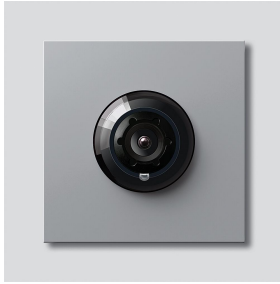

Bus-Kamera 130 für
Siedle Vario
BCM 653-03 SM
200048252-03

Produktbeschreibung

Bus-Kamera 130 für Siedle Vario mit automatischer Tag-/Nachtumschaltung (True Day/Night) und integrierter Infrarotbeleuchtung. Erfassungswinkel horizontal/vertikal: ca. 130°/100°

Artikelinformationen

Artikel-Bezeichnung	Artikelbeschreibung	Farbe	KG	Artikel-Nr.
BCM 653-03 SM	Bus-Kamera 130 für Siedle Vario	Silber-Metallic	D	200048252-03

Zubehör

Artikel-Bezeichnung	Artikelbeschreibung	Farbe	KG	Artikel-Nr.
Vario 611 SM	Lackstift	Silber-Metallic	0	210007117-00

Bus-Kamera 130 für
Siedle Vario
BCM 653-03 SM

210011095

Seite 2

Artikel-Bezeichnung

BCM 65x-..., BCMx 650-...
Vario 611

Artikelbeschreibung

Klemmblock
Dichtrahmen Module

Farbe

Schwarz
Grau

KG

E
E

Artikel-Nr.

200029921-00
210007484-00

Bus-Kamera 130 für
Siedle Vario
BCM 653-03 SM

210011095

Seite 3