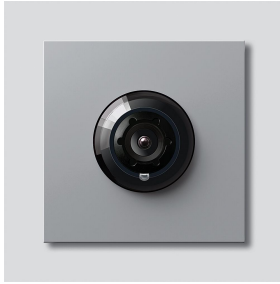

Bus-Kamera 130 für
Siedle Vario
BCM 653-03 SM
200048252-03

Produktbeschreibung

Bus-Kamera 130 für Siedle Vario mit automatischer Tag-/Nachtumschaltung (True Day/Night) und integrierter Infrarotbeleuchtung. Erfassungswinkel horizontal/vertikal: ca. 130°/100°

Wide Dynamic Range (WDR)
Farbsystem: PAL
Bildaufnehmer: CMOS-Sensor 1/3" 728 x 488 Pixel
Auflösung: 550 TV-Linien
Objektiv: 2,1 mm
2-stufige Heizung: 12 V AC max. 130 mA

Technische Daten

Schutzart:	IP 54, IK 10
Umgebungstemperatur:	-20 °C bis +55 °C
Aufbauhöhe (mm):	15
Abmessungen (mm) B x H x T:	99 x 99 x 41

Artikelinformationen

Artikel-Bezeichnung	Artikelbeschreibung	Farbe	KG	Artikel-Nr.
BCM 653-03 SM	Bus-Kamera 130 für Siedle Vario	Silber-Metallic	D	200048252-03

Zubehör

Artikel-Bezeichnung	Artikelbeschreibung	Farbe	KG	Artikel-Nr.
Vario 611 SM	Lackstift	Silber-Metallic	0	210007117-00

Ersatzteile

Artikel-Bezeichnung	Artikelbeschreibung	Farbe	KG	Artikel-Nr.
ACM 671/673/678-..., BCM 65x-..., CM 61x-...	Glashaube	Glasklar	E	200048697-00
ACM 671/673/678-..., BCM 65x-..., CM 61x-... SM	Blendrahmen	Silber-Metallic	E	200048699-00