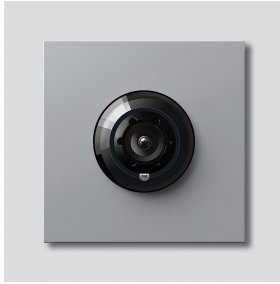

Bus-kamera 130 til
Siedle Vario
BCM 653-03 SM

210011095

Side 2

Artikler-betegnelse

BCM 65x-..., BCMx 650-...

Vario 611

Varebeskrivelse

Klemblok

Pakramme moduler

Farve/materiale

Sort

Gray

KG

E

E

Varenr.

200029921-00

210007484-00