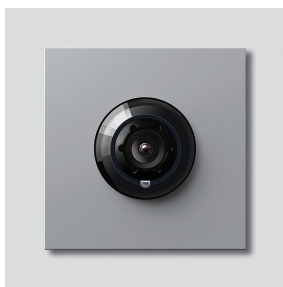

Bus-kamera 130 til
Siedle Vario
BCM 653-03 SM
200048252-03

Produktbeskrivelse

Bus-kamera 130 til Siedle Vario med automatisk dag-/natomstilling (True Day/Night) og integreret infrarødbelysning. Dækningsvinkel vandret/lodret: ca. 130°/100°

Artikelinformationer

Artikler-betegnelse	Varebeskrivelse	Farve/materiale	KG	Varenr.
BCM 653-03 SM	Bus-kamera 130 til Siedle Vario	Sølv metallic		D 200048252-03

Tilbehør

Artikler-betegnelse	Varebeskrivelse	Farve/materiale	KG	Varenr.
Vario 611 SM	Udbedringslak	Sølv metallic	0	210007117-00

200029921-00

210007484-00

Bus-kamera 130 til
Siedle Vario
BCM 653-03 SM

210011095

Side 3

Bus-kamera 130 til
Siedle Vario
BCM 653-03 SM

210011095

Side 4