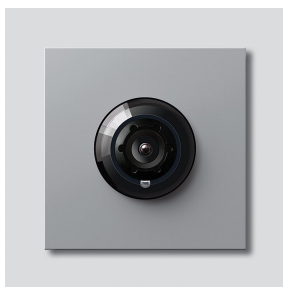

Bus-kamera 130 til
Siedle Vario
BCM 653-03 SM

210011095

Side 3