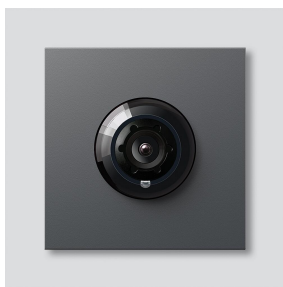

Buss-kamera 130 för
Siedle Vario
BCM 653-03 DG

210011094

Sida 3