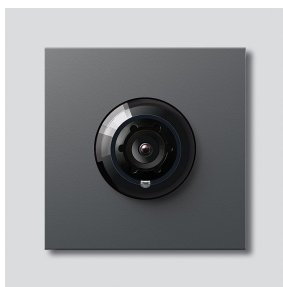

Bus-Camera 130 voor
Siedle Vario
BCM 653-03 DG
200048249-03

Productomschrijving

Bus-Camera 130 voor Siedle Vario met automatische dag-/nachtschakeling (True Day/Night) en geïntegreerde infrarood verlichting. Blikhoek horizontaal/verticaal: ca. 130°/100°

Artikelinformatie

Artikelaanduiding	Artikelomschrijving	Kleur/Materiaal	KG	Artikelnr.
BCM 653-03 DG	Bus-Camera 130 voor Siedle Vario	Donkergrijs-metallic	D	200048249-03

Accessoires

Artikelaanduiding	Artikelomschrijving	Kleur/Materiaal	KG	Artikelnr.
Vario 611 DG	Lakstift	Donkergrijs-metallic	0	210007123-00

Bus-Camera 130 voor
Siedle Vario
BCM 653-03 DG

210011094

Pagina 2

Artikelaanduiding

BCM 65x-..., BCMx 650-...
Vario 611

Artikelomschrijving

Klemmenblok
Afdekframe voor modules

Kleur/Materiaal

Zwart
Grijs

KG

E
E

Artikelnr.

200029921-00
210007484-00

Bus-Camera 130 voor
Siedle Vario
BCM 653-03 DG

210011094

Pagina 3