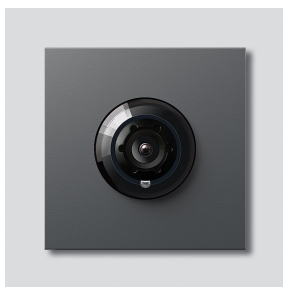

Telecamera bus 130 per
Siedle Vario
BCM 653-03 DG

210011094

Pagina 3