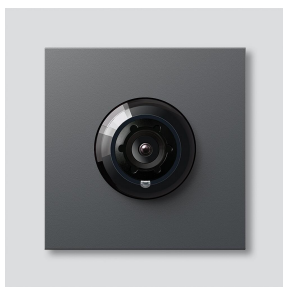

Caméra bus 130 pour
Siedle Vario
BCM 653-03 DG

210011094

Page 3