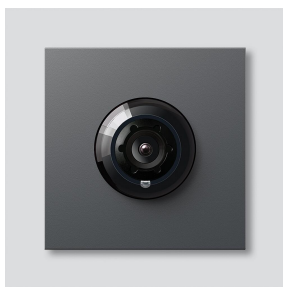

Caméra bus 130 pour
Siedle Vario
BCM 653-03 DG

210011094

Page 4

Caméra 130/180

BCM 653-... Module caméra bus 130

Information produit

1,3 MB

[télécharger](#)

Déclaration de conformité

3,5 MB

[télécharger](#)

Information complémentaire

420 kB

[télécharger](#)