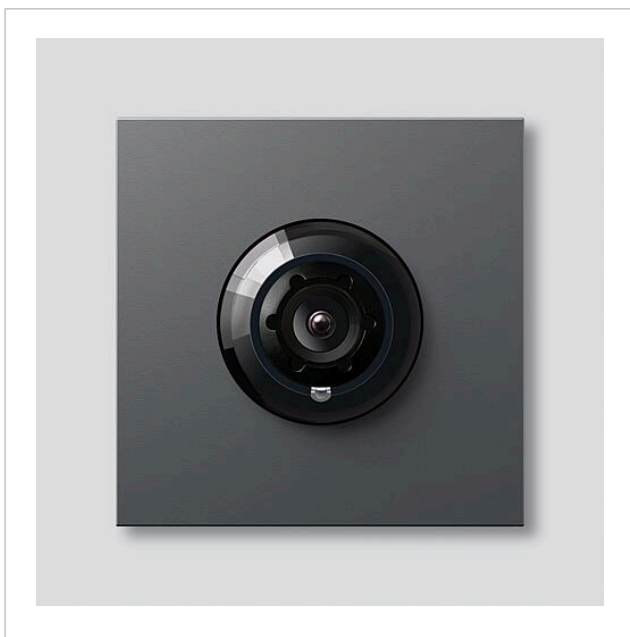

Zeichnungen / Montage