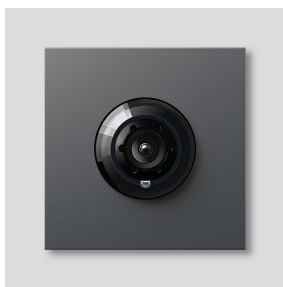

Bus-Kamera 130 für
Siedle Vario
BCM 653-03 DG
200048249-03

Produktbeschreibung

Bus-Kamera 130 für Siedle Vario mit automatischer Tag-/Nachtumschaltung (True Day/Night) und integrierter Infrarotbeleuchtung. Erfassungswinkel horizontal/vertikal: ca. 130°/100°

Artikelinformationen

Artikel-Bezeichnung	Artikelbeschreibung	Farbe	KG	Artikel-Nr.
BCM 653-03 DG	Bus-Kamera 130 für Siedle Vario	Dunkelgrau-Glimmer	D	200048249-03

Zubehör

Artikel-Bezeichnung	Artikelbeschreibung	Farbe	KG	Artikel-Nr.
Vario 611 DG	Lackstift	Dunkelgrau-Glimmer	0	210007123-00

Bus-Kamera 130 für
Siedle Vario
BCM 653-03 DG

210011094

Seite 2

Artikel-Bezeichnung

BCM 65x-..., BCMx 650-...
Vario 611

Artikelbeschreibung

Klemmblock
Dichtrahmen Module

Farbe

Schwarz
Grau

KG

E
E

Artikel-Nr.

200029921-00
210007484-00

Bus-Kamera 130 für
Siedle Vario
BCM 653-03 DG

210011094

Seite 3