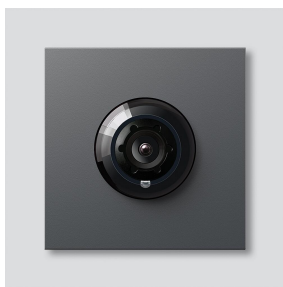

Bus-kamera 130 til
Siedle Vario
BCM 653-03 DG

210011094

Side 3