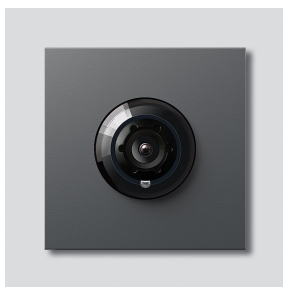

Bus-kamera 130 til
Siedle Vario
BCM 653-03 DG
200048249-03

Produktbeskrivelse

Bus-kamera 130 til Siedle Vario med automatisk dag-/natomstilling (True Day/Night) og integreret infrarødbelysning. Dækningsvinkel vandret/lodret: ca. 130°/100°

Artikelinformationer

Artikler-betegnelse	Varebeskrivelse	Farve/materiale	KG	Varenr.
BCM 653-03 DG	Bus-kamera 130 til Siedle Vario	Mørkegrå glimmer	D	200048249-03

Tilbehør

Artikler-betegnelse	Varebeskrivelse	Farve/materiale	KG	Varenr.
Vario 611 DG	Udbedringslak	Mørkegrå glimmer	0	210007123-00

Bus-kamera 130 til
Siedle Vario
BCM 653-03 DG

210011094

Side 2

Artikler-betegnelse

BCM 65x-..., BCMx 650-...
Vario 611

Varebeskrivelse

Klemblok
Pakramme moduler

Farve/materiale

Sort
Gray

KG

E
E

Varenr.

200029921-00
210007484-00

Bus-kamera 130 til
Siedle Vario
BCM 653-03 DG

210011094

Side 3