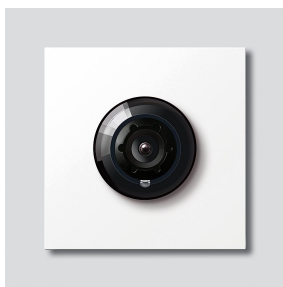

Access-kamera 130 för
Siedle Vario
ACM 673-03 W

210011105

Sida 3