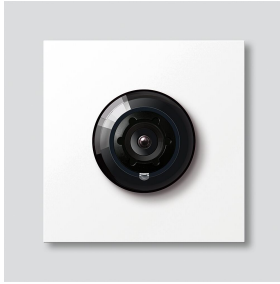

Access-Camera 130 voor
Siedle Vario
ACM 673-03 W
200048208-03

Productomschrijving

Access-Camera 130 voor Siedle Vario met automatische dag-/nachtschakeling (True Day/Night) en geïntegreerde infrarood verlichting. Blikhoek horizontaal/verticaal: ca. 130°/100°

Accessoires

Artikelaanduiding	Artikelomschrijving	Kleur	KG	Artikelnr.
Vario 611 W	Lakstift	Wit	0	210007116-00

Onderdelen

Artikelaanduiding	Artikelomschrijving	Kleur	KG	Artikelnr.
ACM 671/673/678-..., BCM 65x-..., CM 61x-...	Glasvenster	Glashelder	E	200048697-00
ACM 671/673/678-..., BCM 65x-..., CM 61x-... W	Afdekframe	Wit	E	200048698-00

Artikelnr.

200029836-00

210007484-00

Access-Camera 130 voor
Siedle Vario
ACM 673-03 W

210011105

Pagina 3

Access-Camera 130 voor
Siedle Vario
ACM 673-03 W

210011105