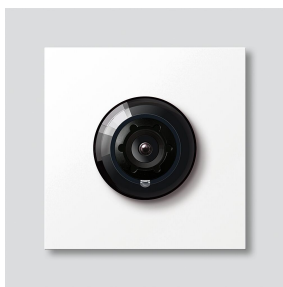

Access-Camera 130 voor
Siedle Vario
ACM 673-03 W

210011105

Pagina 3