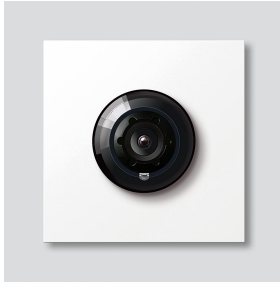

Access-Camera 130 voor
Siedle Vario
ACM 673-03 W

210011105

Pagina 2

Artikelaanduiding

ACM 67x-...

Vario 611

Artikelomschrijving

Klemmenblok

Afdekframe voor modules

Kleur

Zwart

Grijs

KG

E

E

Artikelnr.

200029836-00

210007484-00