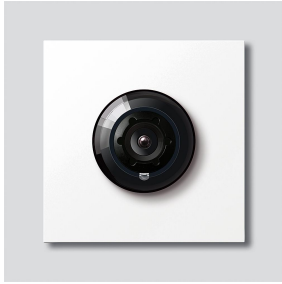

## Productomschrijving

Access-Camera 130 voor Siedle Vario met automatische dag-/nachtschakeling (True Day/Night) en geïntegreerde infrarood verlichting. Blikhoek horizontaal/verticaal: ca. 130°/100°

Wide Dynamic Range (WDR)  
Kleursysteem: PAL  
Beeldopnemer: CMOS sensor 1/3" 728 x 488 beeldpunten  
Resolutie: 550 TV lijnen  
Objectief: 2,1 mm  
Voortdurend gebruik: geschikt  
2-traps verwarming: geïntegreerd

## Artikelinformatie

Artikelaanduiding	Artikelomschrijving	Kleur/Materiaal	KG	Artikelnr.
ACM 673-03 W	Access-Camera 130 voor Siedle Vario	Wit	F	200048208-03

**Artikelnr.**

200029836-00

210007484-00

Access-Camera 130 voor  
Siedle Vario  
ACM 673-03 W

210011105

Pagina 3

Access-Camera 130 voor  
Siedle Vario  
ACM 673-03 W

210011105