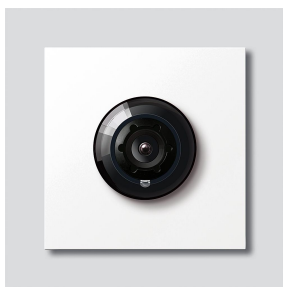

Access-Camera 130 voor
Siedle Vario
ACM 673-03 W

210011105

Pagina 3