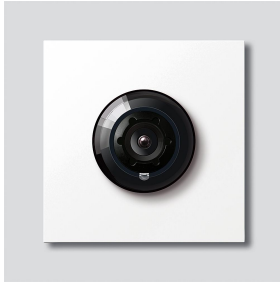

Access-Camera 130 voor
Siedle Vario
ACM 673-03 W

210011105

Pagina 2

Artikelaanduiding

ACM 67x-...

Vario 611

Artikelomschrijving

Klemmenblok

Afdekframe voor modules

Kleur/Materiaal

Zwart

Grijs

KG

E

E

Artikelnr.

200029836-00

210007484-00