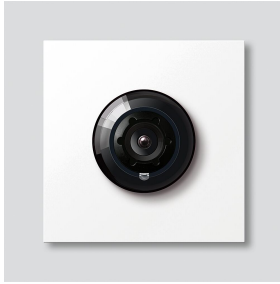

Caméra Access 130 pour
Siedle Vario
ACM 673-03 W

200048208-03

Description du produit

Caméra Access 130 pour Siedle Vario avec commutation jour/nuit automatique (True Day/Night) et éclairage infrarouge intégré. Angle de saisie horizontalement/verticalement : env. 130 °/100 °

Wide Dynamic Range (WDR) Plage dynamique étendue
Système couleur : PAL
Appareil de prise de vues : Capteur CMOS 1/3" 728 x 488 pixels
Résolution : 550 lignes TV
Objectif : 2,1 mm
Mode continu : adapté
Chauffage à 2 niveaux : intégré

Caractéristiques techniques

Indice de protection :	IP 54, IK 10
Température ambiante :	-20 °C à +55 °C
Epaisseur saillante (mm) :	15
Dimensions (mm) l x H x P :	99 x 99 x 41

Informations articles

Référence	Désignation	Couleur	GC (groupe de condition)	Code article
ACM 673-03 W	Caméra Access 130 pour Siedle Vario	Blanc	F	200048208-03

Accessoires

Référence	Désignation	Couleur	GC (groupe de condition)	Code article
Vario 611 W	Stylo de retouche	Blanc	0	210007116-00

Pièces détachées

Caméra Access 130 pour
Siedle Vario
ACM 673-03 W

210011105