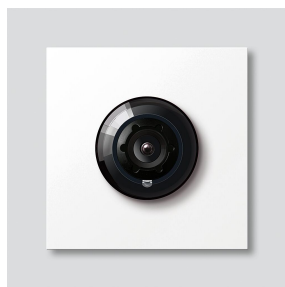

Caméra Access 130 pour
Siedle Vario
ACM 673-03 W

210011105

Page 3