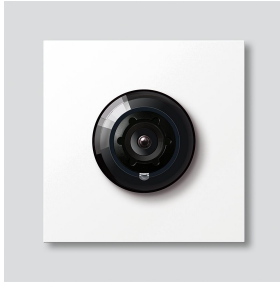

Caméra Access 130 pour
Siedle Vario
ACM 673-03 W

210011105

Page 4

Caméra 130/180

ACM 673-... Access Module caméra 130

Information produit

1,3 MB

[télécharger](#)

Déclaration de conformité

1,5 MB

[télécharger](#)

Information complémentaire

420 kB

[télécharger](#)