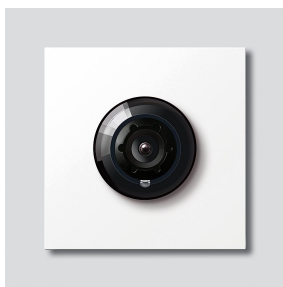

## Description du produit

Caméra Access 130 pour Siedle Vario avec commutation jour/nuit automatique (True Day/Night) et éclairage infrarouge intégré. Angle de saisie horizontalement/verticalement : env. 130 °/100 °

## Pièces détachées

Caméra Access 130 pour  
Siedle Vario  
ACM 673-03 W

210011105

Page 2

Référence	Désignation	Couleur / Finition	GC (groupe de condition)	Code article
ACM 671/673/678-..., BCM 65x-..., CM 61x-...	Bulle plastique	Transparent	E	200048697-00
ACM 671/673/678-..., BCM 65x-..., CM 61x-... W	Cache	Blanc	E	200048698-00
ACM 67x-...	Bornier	Noir	E	200029836-00
Vario 611	Modules de cadre d'étanchéité	Gris	E	210007484-00