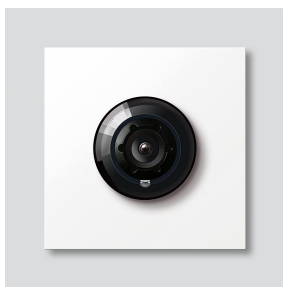

Access-Kamera 130 für
Siedle Vario
ACM 673-03 W

210011105

Seite 3

Zeichnungen / Montage