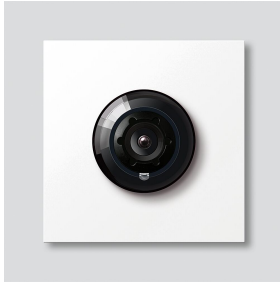

Access-Kamera 130 für
Siedle Vario
ACM 673-03 W

210011105

Seite 2

Artikel-Bezeichnung

ACM 67x-...

Vario 611

Artikelbeschreibung

Klemmblock

Dichtrahmen Module

Farbe

Schwarz

Grau

KG

E

E

Artikel-Nr.

200029836-00

210007484-00