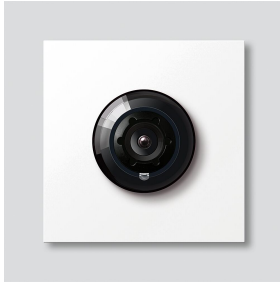

Access-Kamera 130 für
Siedle Vario
ACM 673-03 W

210011105

Seite 4

Weitere Dokumente

Kamera 130/180	Produktinformation	1,3 MB	herunterladen
ACM 673-... Access-Kamera-Modul 130	Konformitätserklärung	1,5 MB	herunterladen
REACH und RoHs Konformität	Zusatzinformation	420 kB	herunterladen