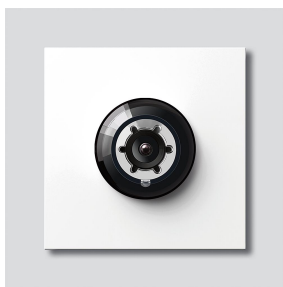

## Description du produit

Caméra Access 130 pour Siedle Vario avec commutation jour/nuit automatique (True Day/Night) et éclairage infrarouge intégré. Angle de saisie horizontalement/verticalement : env. 130 °/100 °

## Accessoires

Référence	Désignation	Couleur / Finition	GC (groupe de condition)	Code article
Vario 611 W	Stylo de retouche	Blanc	0	210007116-00

## Pièces détachées

Caméra Access 130 pour  
Siedle Vario  
ACM 673-01 W

210006294

Page 2

Référence	Désignation	Couleur / Finition	GC (groupe de condition)	Code article
ACM 671/673/678-..., BCM 65x-..., CM 61x-...	Bulle plastique	Transparent	E	200048697-00
ACM 671/673/678-..., BCM 65x-..., CM 61x-... W	Cache	Blanc	E	200048698-00
ACM 67x-...	Bornier	Noir	E	200029836-00
Vario 611	Modules de cadre d'étanchéité	Gris	E	210007484-00