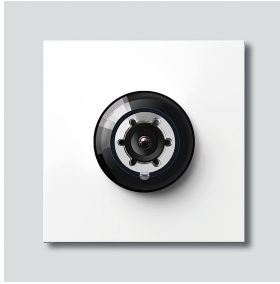

Access-Kamera 130 für
Siedle Vario
ACM 673-01 W

210006294

Seite 2

Artikel-Bezeichnung

ACM 67x-...

Vario 611

Artikelbeschreibung

Klemmblock

Dichtrahmen Module

Farbe/Material

Schwarz

Grau

KG

E

E

Artikel-Nr.

200029836-00

210007484-00