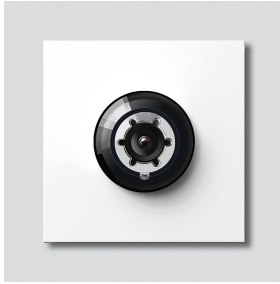

Access-Kamera 130 für
Siedle Vario
ACM 673-01 W

210006294

Seite 4

Weitere Dokumente

Kamera 80/130/180	Produktinformation	1,1 MB	herunterladen
ACM 673-... Access-Kamera-Modul 130	Konformitätserklärung	1,5 MB	herunterladen
REACH und RoHs Konformität	Zusatzinformation	140 kB	herunterladen