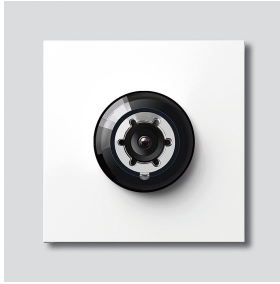

Access-Kamera 130 für
Siedle Vario
ACM 673-01 W

210006294

Seite 3

Zeichnungen / Montage