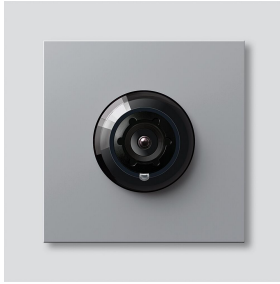

## Productomschrijving

Access-Camera 130 voor Siedle Vario met automatische dag-/nachtschakeling (True Day/Night) en geïntegreerde infrarood verlichting. Blikhoek horizontaal/verticaal: ca. 130°/100°

Wide Dynamic Range (WDR)

**Artikelnr.**

200029836-00

210007484-00

Access-Camera 130 voor  
Siedle Vario  
ACM 673-03 SM

210011104

Pagina 3

Access-Camera 130 voor  
Siedle Vario  
ACM 673-03 SM

210011104