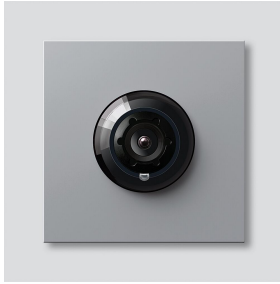

Access-Camera 130 voor
Siedle Vario
ACM 673-03 SM

210011104

Pagina 2

Artikelaanduiding

ACM 67x-...

Vario 611

Artikelomschrijving

Klemmenblok

Afdekframe voor modules

Kleur

Zwart

Grijs

KG

E

E

Artikelnr.

200029836-00

210007484-00