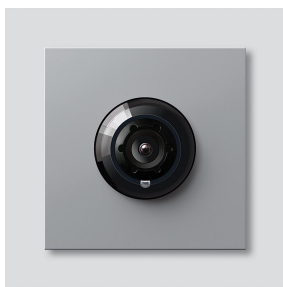

Access-Camera 130 voor
Siedle Vario
ACM 673-03 SM

210011104

Pagina 3