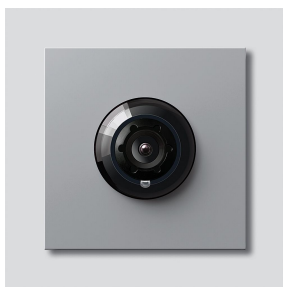

Access-Camera 130 voor
Siedle Vario
ACM 673-03 SM

210011104

Pagina 3