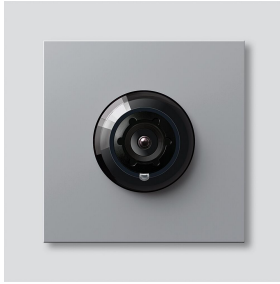

Caméra Access 130 pour
Siedle Vario
ACM 673-03 SM

210011104

Page 4

Caméra 130/180

ACM 673-... Access Module caméra 130

Information produit

1,3 MB

[télécharger](#)

Déclaration de conformité

1,5 MB

[télécharger](#)

Information complémentaire

109 kB

[télécharger](#)