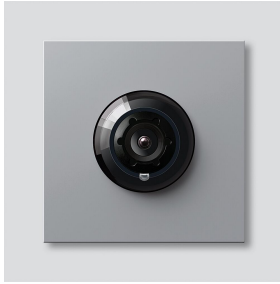

Caméra Access 130 pour
Siedle Vario
ACM 673-03 SM
200048207-03

Description du produit

Caméra Access 130 pour Siedle Vario avec commutation jour/nuit automatique (True Day/Night) et éclairage infrarouge intégré. Angle de saisie horizontalement/verticalement : env. 130 °/100 °

Wide Dynamic Range (WDR) Plage dynamique étendue
Système couleur : PAL
Appareil de prise de vues : Capteur CMOS 1/3" 728 x 488 pixels
Résolution : 550 lignes TV
Objectif : 2,1 mm
Mode continu : adapté
Chauffage à 2 niveaux : intégré

Caractéristiques techniques

Indice de protection :	IP 54, IK 10
Température ambiante :	-20 °C à +55 °C
Épaisseur saillante (mm) :	15
Dimensions (mm) l x H x P :	99 x 99 x 41

Informations articles

Référence	Désignation	Couleur	GC (groupe de condition)	Code article
ACM 673-03 SM	Caméra Access 130 pour Siedle Vario	Argent métallisé	F	200048207-03

Accessoires

Référence	Désignation	Couleur	GC (groupe de condition)	Code article
Vario 611 SM	Stylo de retouche	Argent métallisé	0	210007117-00

Pièces détachées

Caméra Access 130 pour
Siedle Vario
ACM 673-03 SM