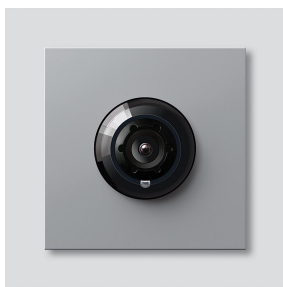

Caméra Access 130 pour
Siedle Vario
ACM 673-03 SM

210011104

Page 3