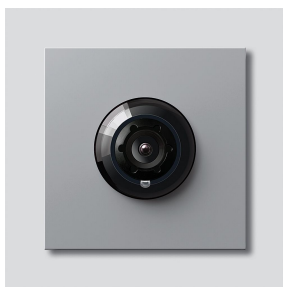

## Description du produit

Caméra Access 130 pour Siedle Vario avec commutation jour/nuit automatique (True Day/Night) et éclairage infrarouge intégré. Angle de saisie horizontalement/verticalement : env. 130 °/100 °

## Accessoires

Référence	Désignation	Couleur / Finition	GC (groupe de condition)	Code article
Vario 611 SM	Stylo de retouche	Argent métallisé	0	210007117-00

## Pièces détachées

Caméra Access 130 pour  
Siedle Vario  
ACM 673-03 SM

210011104

Page 2

Référence	Désignation	Couleur / Finition	GC (groupe de condition)	Code article
ACM 671/673/678-..., BCM 65x-..., CM 61x-...	Bulle plastique	Transparent	E	200048697-00
ACM 671/673/678-..., BCM 65x-..., CM 61x-... SM	Cache	Argent métallisé	E	200048699-00
ACM 67x-...	Bornier	Noir	E	200029836-00
Vario 611	Modules de cadre d'étanchéité	Gris	E	210007484-00