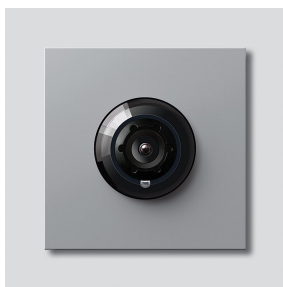

Caméra Access 130 pour
Siedle Vario
ACM 673-03 SM

210011104

Page 4

Caméra 130/180

ACM 673-... Access Module caméra 130

Information produit

1,3 MB

[télécharger](#)

Déclaration de conformité

1,5 MB

[télécharger](#)

Information complémentaire

109 kB

[télécharger](#)