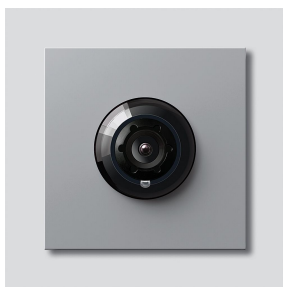

Caméra Access 130 pour
Siedle Vario
ACM 673-03 SM

210011104

Page 3