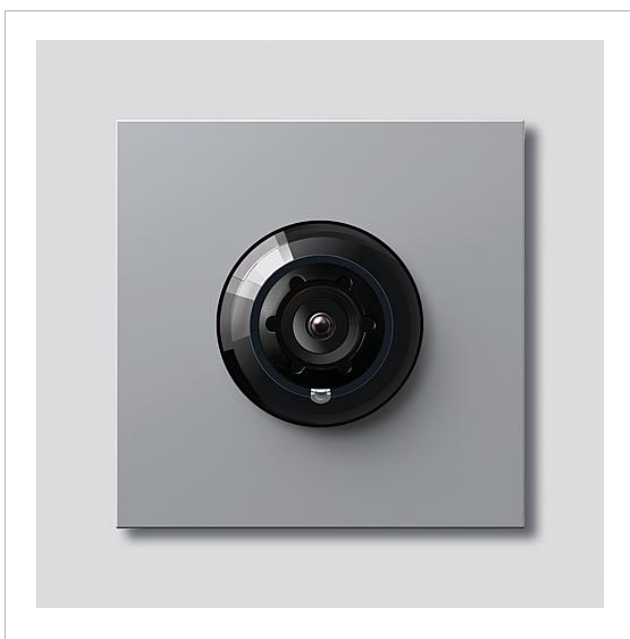

## Produktbeschreibung

Access-Kamera 130 für Siedle Vario mit automatischer Tag-/Nachtumschaltung (True Day/Night) und integrierter Infrarotbeleuchtung. Erfassungswinkel horizontal/vertikal: ca. 130°/100°

## Artikelinformationen

| Artikel-Bezeichnung | Artikelbeschreibung                | Farbe           | KG | Artikel-Nr.  |
|---------------------|------------------------------------|-----------------|----|--------------|
| ACM 673-03 SM       | Access-Kamera 130 für Siedle Vario | Silber-Metallic | F  | 200048207-03 |

200029836-00

210007484-00

Access-Kamera 130 für  
Siedle Vario  
ACM 673-03 SM

210011104

Seite 3

---

## Zeichnungen / Montage

---

Access-Kamera 130 für  
Siedle Vario  
ACM 673-03 SM

210011104

Seite 4

---