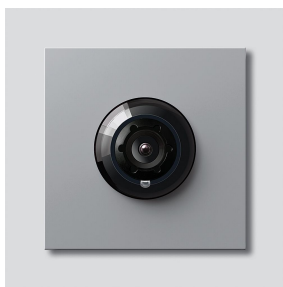

Access-Kamera 130 für
Siedle Vario
ACM 673-03 SM

210011104

Seite 3