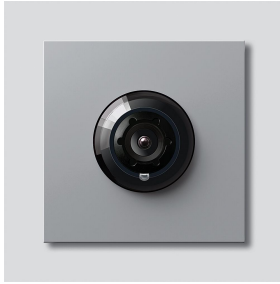

Access-kamera 130 til
Siedle Vario
ACM 673-03 SM

210011104

Side 2

Artikler-betegnelse

ACM 67x-...

Vario 611

Varebeskrivelse

Klemblok

Pakramme moduler

Farve/materiale

Sort

Gray

KG

E

E

Varenr.

200029836-00

210007484-00