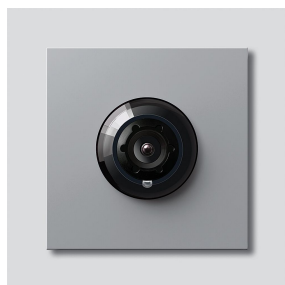

Access-kamera 130 til
Siedle Vario
ACM 673-03 SM

210011104

Side 3