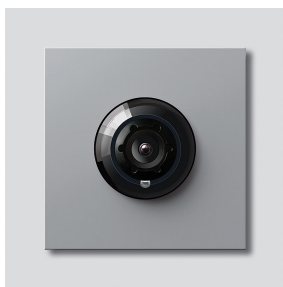

Access-kamera 130 til
Siedle Vario
ACM 673-03 SM

210011104

Side 3