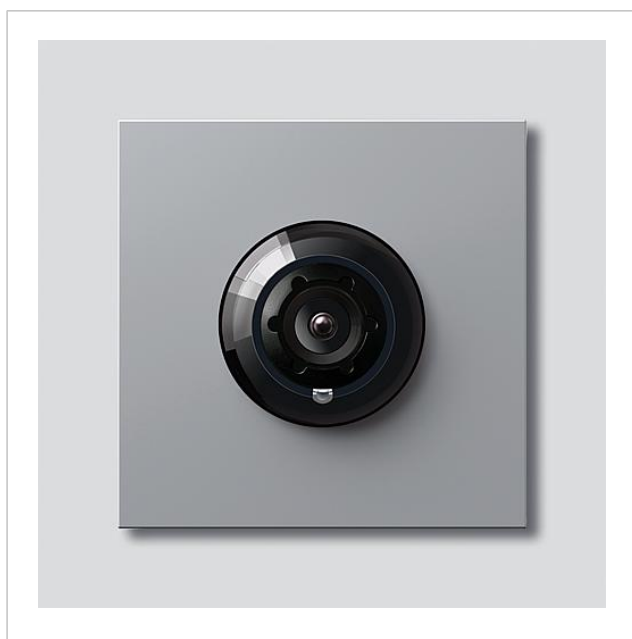

## Produktbeskrivelse

Access-kamera 130 til Siedle Vario med automatisk dag-/natomstilling (True Day/Night) og integreret infrarødbelysning. Dækningsvinkel vandret/lodret: ca. 130°/100°

Wide Dynamic Range (WDR)

## Artikelinformationer

Artikler-betegnelse	Varebeskrivelse	Farve/materiale	KG	Varenr.
ACM 673-03 SM	Access-kamera 130 til Siedle Vario	Sølv metallic		F 200048207-03

200029836-00

210007484-00

Access-kamera 130 til  
Siedle Vario  
ACM 673-03 SM

210011104

Side 3

Access-kamera 130 til  
Siedle Vario  
ACM 673-03 SM

210011104

Side 4