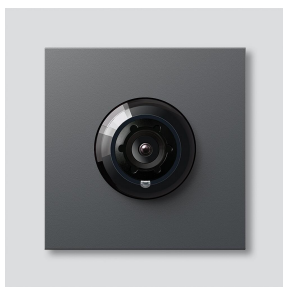

Access-kamera 130 för
Siedle Vario
ACM 673-03 DG

210011103

Sida 3