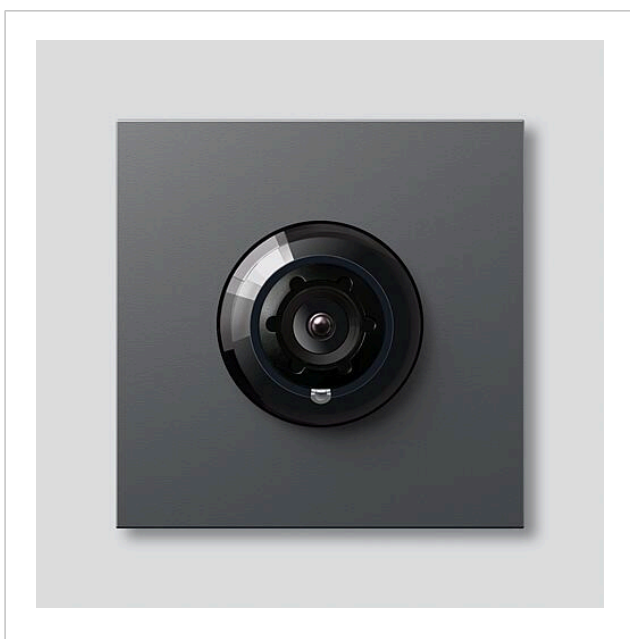

Access-Camera 130 voor
Siedle Vario
ACM 673-03 DG
200048205-03

Productomschrijving

Access-Camera 130 voor Siedle Vario met automatische dag-/nachtschakeling (True Day/Night) en geïntegreerde infrarood verlichting. Blikhoek horizontaal/verticaal: ca. 130°/100°

Artikelinformatie

| Artikelaanduiding | Artikelomschrijving | Kleur | KG | Artikelnr. |
|-------------------|-------------------------------------|----------------------|----|--------------|
| ACM 673-03 DG | Access-Camera 130 voor Siedle Vario | Donkergrijs-metallic | F | 200048205-03 |

Artikelnr.

200029836-00

210007484-00

Access-Camera 130 voor
Siedle Vario
ACM 673-03 DG

210011103

Pagina 3

Access-Camera 130 voor
Siedle Vario
ACM 673-03 DG

210011103