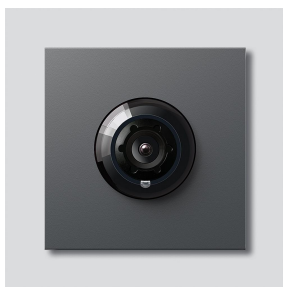

Access-Camera 130 voor
Siedle Vario
ACM 673-03 DG
200048205-03

Productomschrijving

Access-Camera 130 voor Siedle Vario met automatische dag-/nachtschakeling (True Day/Night) en geïntegreerde infrarood verlichting. Blikhoek horizontaal/verticaal: ca. 130°/100°

Specificaties - Access-Camera 130 voor Siedle Vario

Access-Camera 130 voor
Siedle Vario
ACM 673-03 DG

210011103

Pagina 2

Artikelaanduiding

ACM 67x-...

Vario 611

Artikelomschrijving

Klemmenblok

Afdekframe voor modules

Kleur/Materiaal

Zwart

Grijs

KG

E

E

Artikelnr.

200029836-00

210007484-00

Access-Camera 130 voor
Siedle Vario
ACM 673-03 DG

210011103

Pagina 3

Access-Camera 130 voor
Siedle Vario
ACM 673-03 DG

210011103