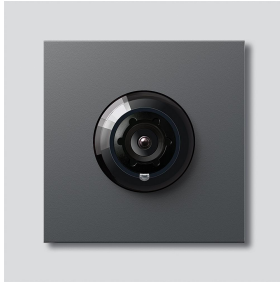

Access-Camera 130 voor
Siedle Vario
ACM 673-03 DG
200048205-03

Productomschrijving

Access-Camera 130 voor Siedle Vario met automatische dag-/nachtschakeling (True Day/Night) en geïntegreerde infrarood verlichting. Blikhoek horizontaal/verticaal: ca. 130°/100°

Artikelnr.

200029836-00

210007484-00

Access-Camera 130 voor
Siedle Vario
ACM 673-03 DG

210011103

Pagina 3

Access-Camera 130 voor
Siedle Vario
ACM 673-03 DG

210011103