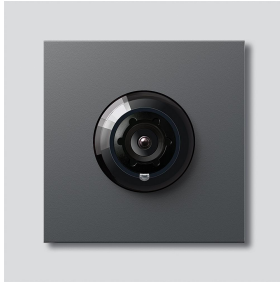

Access-Camera 130 voor
Siedle Vario
ACM 673-03 DG

210011103

Pagina 2

Artikelaanduiding

ACM 67x-...

Vario 611

Artikelomschrijving

Klemmenblok

Afdekframe voor modules

Kleur/Materiaal

Zwart

Grijs

KG

E

E

Artikelnr.

200029836-00

210007484-00