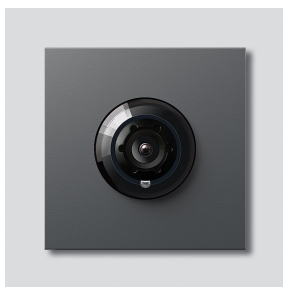

## Descrizione del prodotto

Telecamera Access 130 per Siedle Vario con commutazione automatica giorno/notte (True Day/Night) e illuminazione ad infrarossi integrata. Angolo di ripresa orizzontale/verticale: circa 130°/100°

## Accessori

Articolo	Descrizione articolo	Colore/Materiale	KG	Codice
Vario 611 DG	Vernice per riparazioni	Grigio scuro micaceo	0	210007123-00

## Pezzi di ricambio

Articolo	Descrizione articolo	Colore/Materiale	KG	Codice
ACM 671/673/678-..., BCM 65x-..., CM 61x-...	Calotta in vetro	Trasparentissimo	E	200048697-00
ACM 671/673/678-..., BCM 65x-..., CM 61x-... DG	Cornice	Grigio scuro micaceo	E	200048701-00

Telecamera Access 130  
per Siedle Vario  
ACM 673-03 DG

210011103

Pagina 2

<b>Articolo</b>	<b>Descrizione articolo</b>	<b>Colore/Materiale</b>	<b>KG</b>	<b>Codice</b>
ACM 67x-...	Blocco di connessione	Nero	E	200029836-00
Vario 611	Guarnizione perimetrale i moduli	Grigio	E	210007484-00