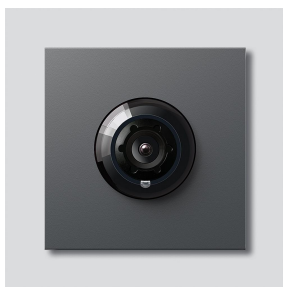

Caméra Access 130 pour
Siedle Vario
ACM 673-03 DG

210011103

Page 3