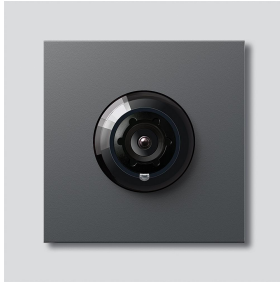

Caméra Access 130 pour
Siedle Vario
ACM 673-03 DG

200048205-03

Description du produit

Caméra Access 130 pour Siedle Vario avec commutation jour/nuit automatique (True Day/Night) et éclairage infrarouge intégré. Angle de saisie horizontalement/verticalement : env. 130 °/100 °

Wide Dynamic Range (WDR) Plage dynamique étendue
Système couleur : PAL
Appareil de prise de vues : Capteur CMOS 1/3" 728 x 488 pixels
Résolution : 550 lignes TV
Objectif : 2,1 mm
Mode continu : adapté
Chauffage à 2 niveaux : intégré

Caractéristiques techniques

Indice de protection :	IP 54, IK 10
Température ambiante :	-20 °C à +55 °C
Epaisseur saillante (mm) :	15
Dimensions (mm) l x H x P :	99 x 99 x 41

Informations articles

Référence	Désignation	Couleur / Finition	GC (groupe de condition)	Code article
ACM 673-03 DG	Caméra Access 130 pour Siedle Vario	Gris foncé micacé	F	200048205-03

Accessoires

Référence	Désignation	Couleur / Finition	GC (groupe de condition)	Code article
Vario 611 DG	Stylo de retouche	Gris foncé micacé	0	210007123-00

Pièces détachées

Caméra Access 130 pour
Siedle Vario
ACM 673-03 DG