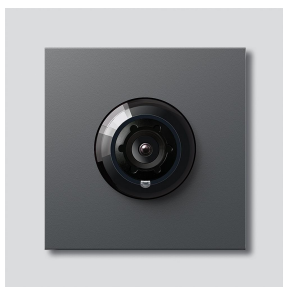

Caméra Access 130 pour
Siedle Vario
ACM 673-03 DG

210011103

Page 4

Caméra 130/180

ACM 673-... Access Module caméra 130

Information produit

823 kB

[télécharger](#)

Déclaration de conformité

1,5 MB

[télécharger](#)

Information complémentaire

140 kB

[télécharger](#)