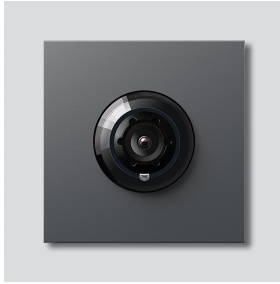

Access-Kamera 130 für
Siedle Vario
ACM 673-03 DG

210011103

Seite 3

Zeichnungen / Montage