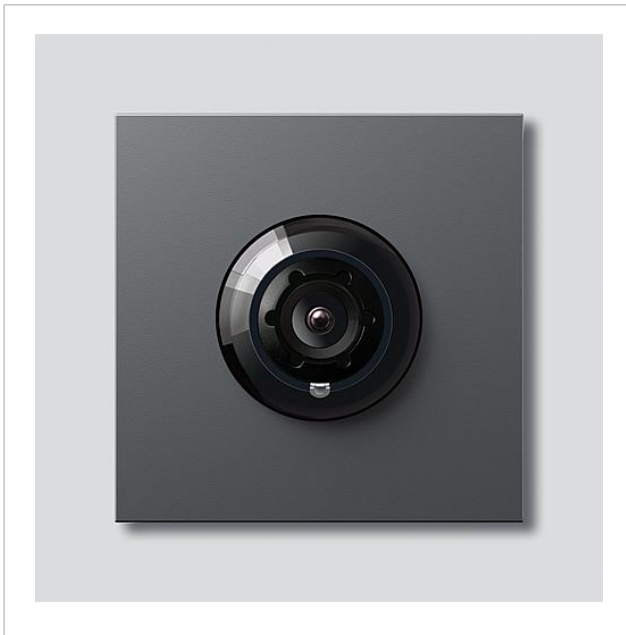

Access-Kamera 130 für
Siedle Vario
ACM 673-03 DG
200048205-03

Produktbeschreibung

Access-Kamera 130 für Siedle Vario mit automatischer Tag-/Nachtumschaltung (True Day/Night) und integrierter Infrarotbeleuchtung. Erfassungswinkel horizontal/vertikal: ca. 130°/100°

Artikelinformationen

Artikel-Bezeichnung	Artikelbeschreibung	Farbe	KG	Artikel-Nr.
ACM 673-03 DG	Access-Kamera 130 für Siedle Vario	Dunkelgrau-Glimmer	F	200048205-03

Zubehör

Artikel-Bezeichnung	Artikelbeschreibung	Farbe	KG	Artikel-Nr.
Vario 611 DG	Lackstift	Dunkelgrau-Glimmer	0	210007123-00

200029836-00

210007484-00

Access-Kamera 130 für
Siedle Vario
ACM 673-03 DG

210011103

Seite 3

Zeichnungen / Montage

Access-Kamera 130 für
Siedle Vario
ACM 673-03 DG

210011103