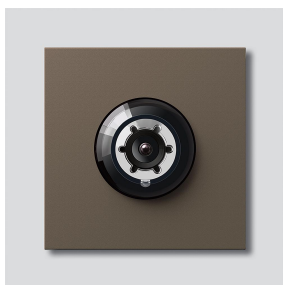

Access-Kamera 130 für
Siedle Vario
ACM 673-01 BG

210006291

Seite 3