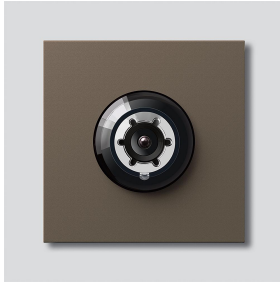

Access-Kamera 130 für
Siedle Vario
ACM 673-01 BG
200048204-01

Produktbeschreibung

Access-Kamera 130 für Siedle Vario mit automatischer Tag-/Nachtumschaltung (True Day/Night) und integrierter Infrarotbeleuchtung. Erfassungswinkel horizontal/vertikal: ca. 130°/100°

Farbsystem: PAL
Bildaufnehmer: CMOS-Sensor 1/3" 756 x 504 Pixel
Auflösung: 550 TV-Linien
Objektiv: 2,1 mm
Dauerbetrieb: geeignet
2-stufige Heizung: integriert

Technische Daten

Schutzart:	IP 54, IK 10
Umgebungstemperatur:	-20 °C bis +55 °C
Aufbauhöhe (mm):	15
Abmessungen (mm) B x H x T:	99 x 99 x 41

Artikelinformationen

Artikel-Bezeichnung	Artikelbeschreibung	Farbe/Material	KG	Artikel-Nr.
ACM 673-01 BG	Access-Kamera 130 für Siedle Vario	Bernstein-Glimmer	F	200048204-01

Zubehör

Artikel-Bezeichnung	Artikelbeschreibung	Farbe/Material	KG	Artikel-Nr.
Vario 611 BG	Lackstift	Bernstein-Glimmer	0	210007122-00

Ersatzteile

Artikel-Bezeichnung	Artikelbeschreibung	Farbe/Material	KG	Artikel-Nr.
ACM 671/673/678-..., BCM 65x-..., CM 61x-...	Glashaube	Glasklar	E	200048697-00
ACM 671/673/678-..., BCM 65x-..., CM 61x-... BG	Blendrahmen	Bernstein-Glimmer	E	200048700-00