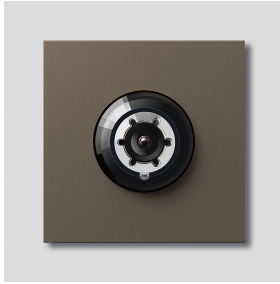

Access-Kamera 130 für
Siedle Vario
ACM 673-01 BG
200048204-01

Produktbeschreibung

Access-Kamera 130 für Siedle Vario mit automatischer Tag-/Nachtumschaltung (True Day/Night) und integrierter Infrarotbeleuchtung. Erfassungswinkel horizontal/vertikal: ca. 130°/100°

Artikelinformationen

Artikel-Bezeichnung	Artikelbeschreibung	Farbe/Material	KG	Artikel-Nr.
ACM 673-01 BG	Access-Kamera 130 für Siedle Vario	Bernstein-Glimmer	F	200048204-01

Zubehör

Artikel-Bezeichnung	Artikelbeschreibung	Farbe/Material	KG	Artikel-Nr.
Vario 611 BG	Lackstift	Bernstein-Glimmer	0	210007122-00

200029836-00

210007484-00

Access-Kamera 130 für
Siedle Vario
ACM 673-01 BG

210006291

Seite 3

Zeichnungen / Montage

Access-Kamera 130 für
Siedle Vario
ACM 673-01 BG

210006291