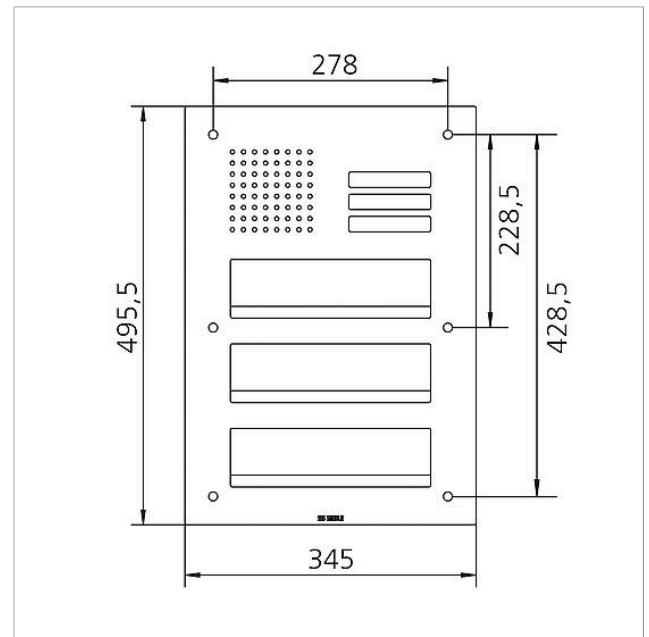

Siedle Classic front för
genomgående brevlåda
audio

CL 411 BD2A 03 B

200048183

Sida 2