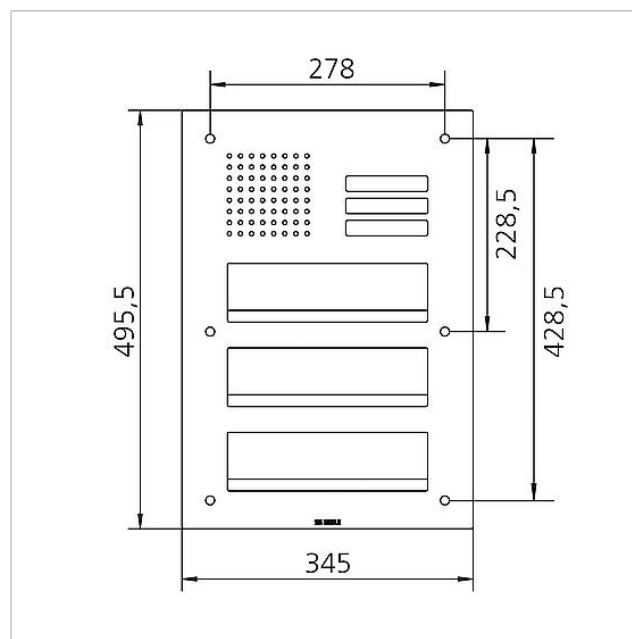

Siedle Classic front för
genomgående brevlåda
audio

CL 411 BD2A 03 B

200048183

Sida 2