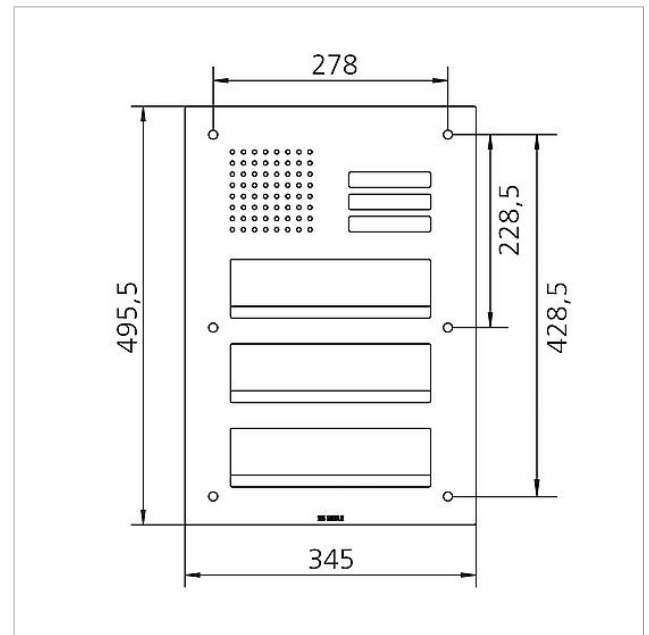

Siedle Classic
doorwerpbrievenbus
frontpaneel audio
CL 411 BD2A 03 B

200048183

Pagina 2