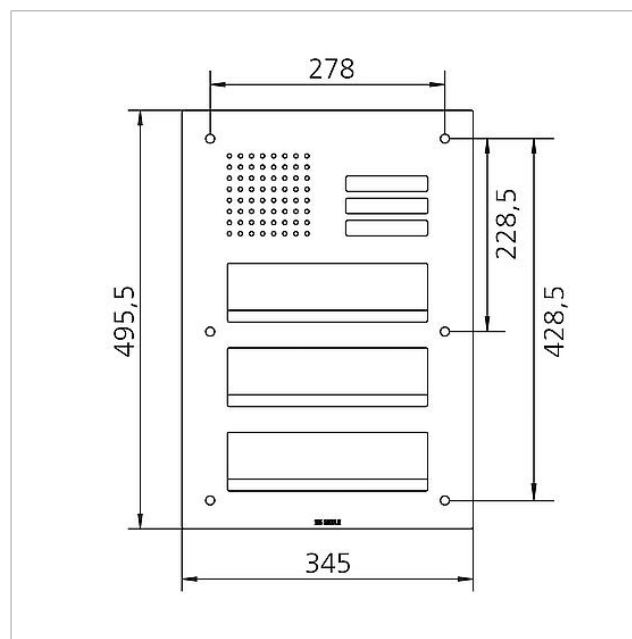

Caractéristiques techniques

Température ambiante : -20 °C à +55 °C
Dimensions façade (mm) l x H x P : 345 x 495,5 x 2

Informations articles

Référence	Désignation	Couleur / Finition	GC (groupe de condition)	Code article
CL 411 BD2A 03 B	Façade boîte aux lettres avec porte à l'arrière Siedle Classic audio	Acier inoxydable brossé	D	200048183-00

Façade boîte aux lettres
avec porte à l'arrière
Siedle Classic audio
CL 411 BD2A 03 B

200048183

Page 2

Référence	Désignation	Couleur / Finition	GC (groupe de condition)	Code article
CL 02 Siedle Classic	Touche complète sans carte de circuits imprimés	Divers	E	200044537-00
CL 02-3 Siedle Classic	Carte de circuits imprimés touche	Divers	E	200044535-00
TL 111/411-...	Embout Portavox pour vis antivol à 2 trous	Divers	E	210007473-01

Façade boîte aux lettres
avec porte à l'arrière
Siedle Classic audio
CL 411 BD2A 03 B

200048183

Page 3

Façade boîte aux lettres
avec porte à l'arrière
Siedle Classic audio
CL 411 BD2A 03 B

200048183

Page 4