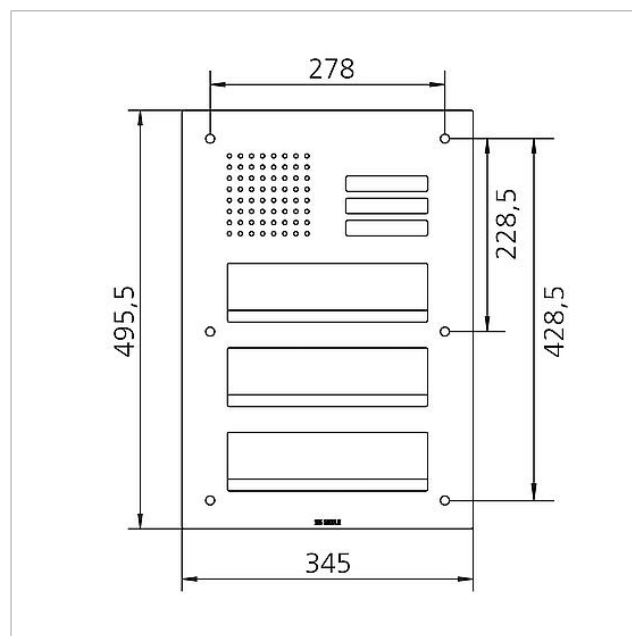

Façade boîte aux lettres
avec porte à l'arrière
Siedle Classic audio
CL 411 BD2A 03 B

200048183

Page 3