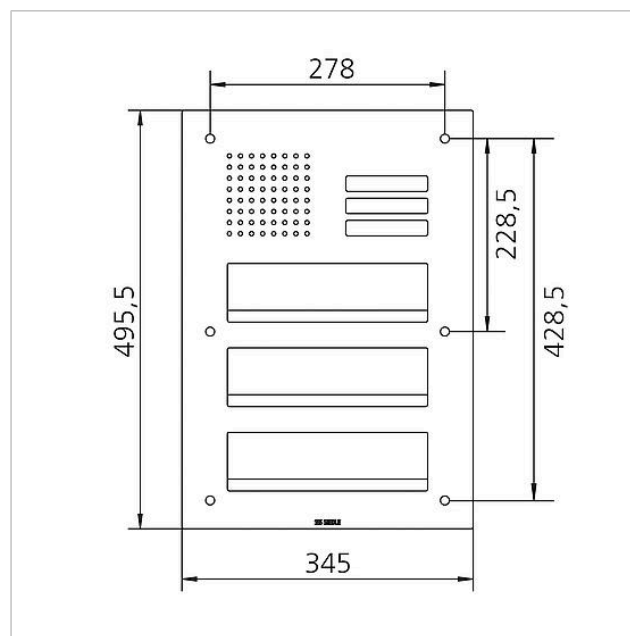

Siedle Classic
brevkasseboks-front
audio
CL 411 BD2A 03 B

200048183

Side 2