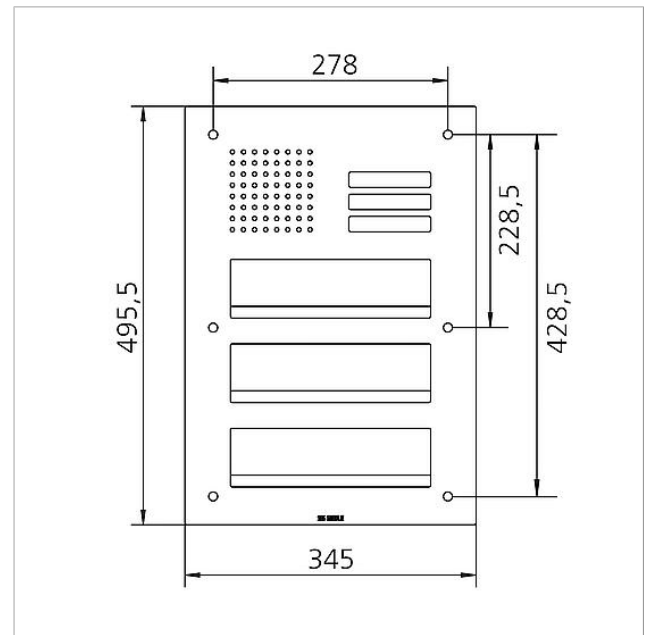

Siedle Classic front för
genomgående brevlåda
audio

CL 411 BD2A 03 N

200048182

Sida 2