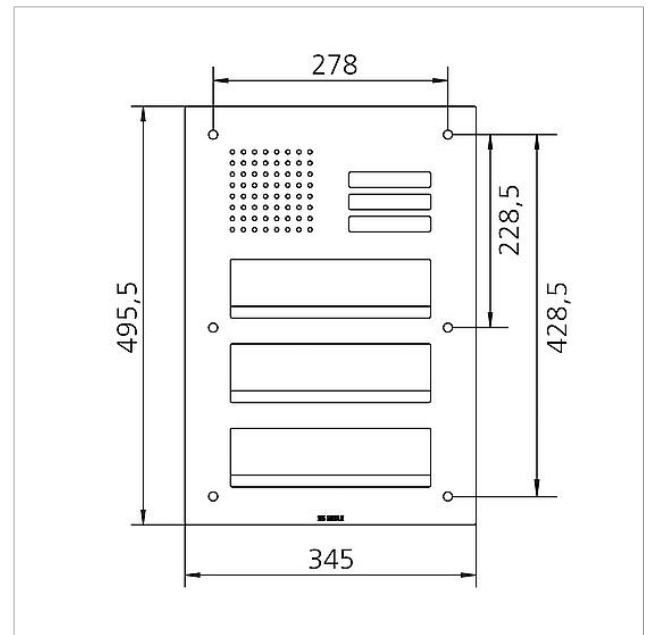

Siedle Classic
doorwerpbrievenbus
frontpaneel audio
CL 411 BD2A 03 N

200048182

Pagina 2