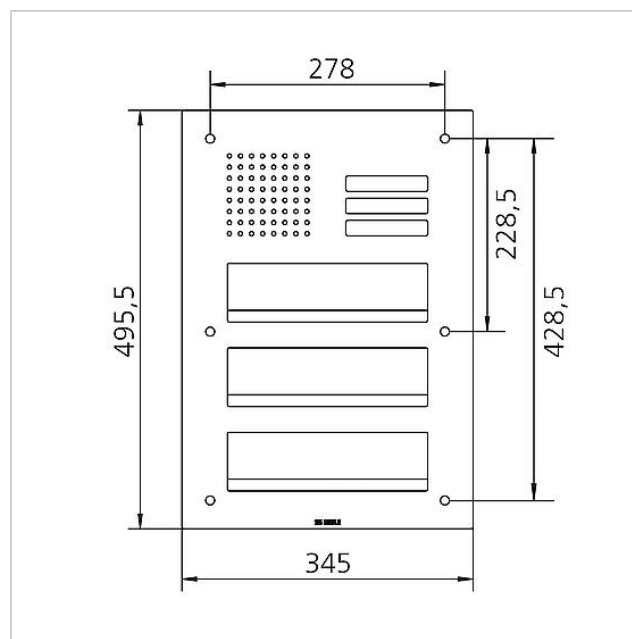

Façade boîte aux lettres
avec porte à l'arrière
Siedle Classic audio
CL 411 BD2A 03 N

200048182

Page 3