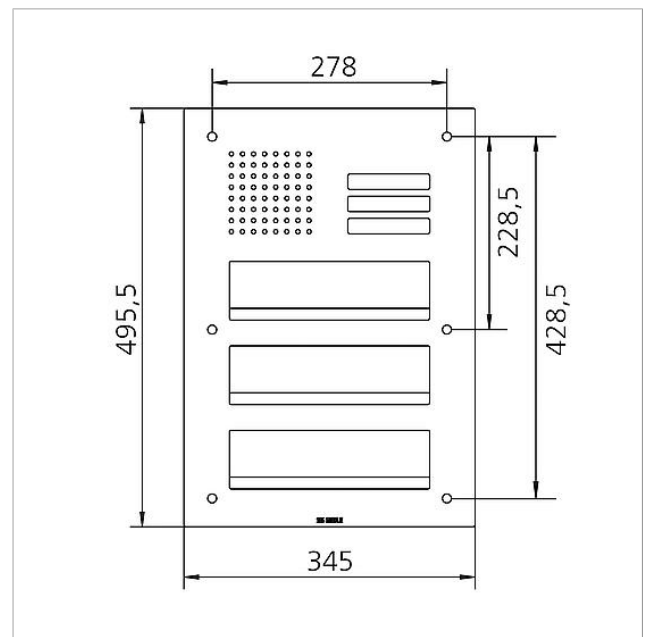

Zeichnungen / Montage