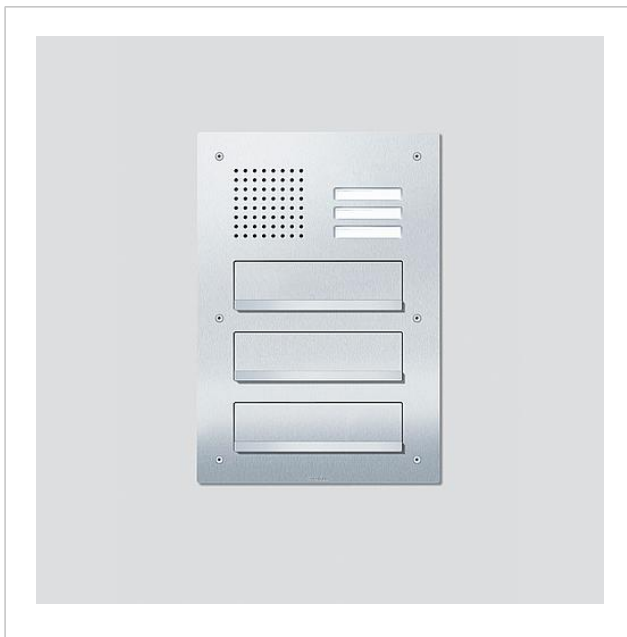

Zeichnungen / Montage