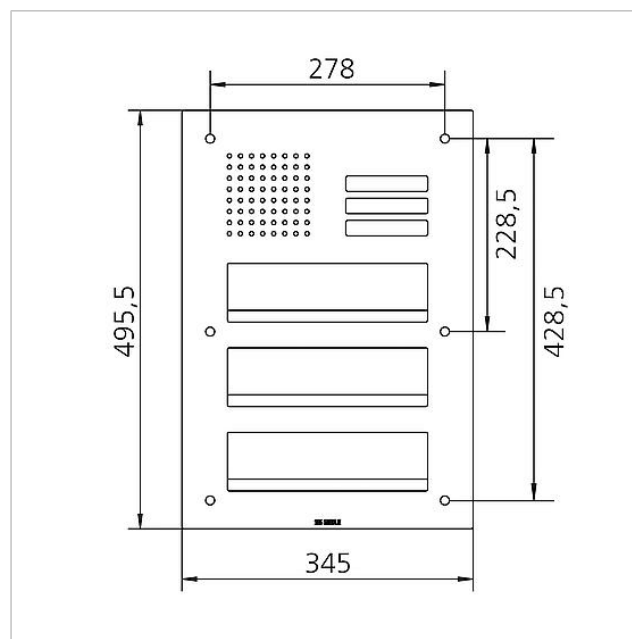

Siedle Classic
brevkasseboks-front
audio
CL 411 BD2A 03 N

200048182

Side 2