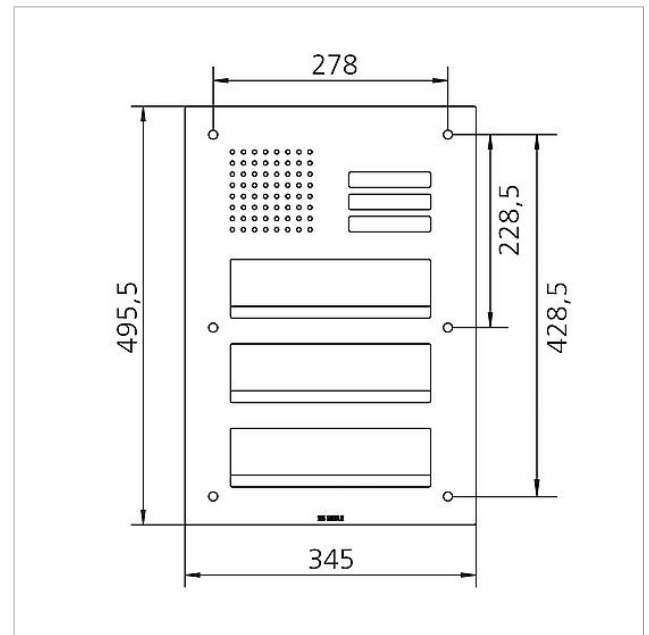

Siedle Classic
doorwerpbrievenbus
frontpaneel audio
CL 411 BD2A 03 R

200048181

Pagina 2