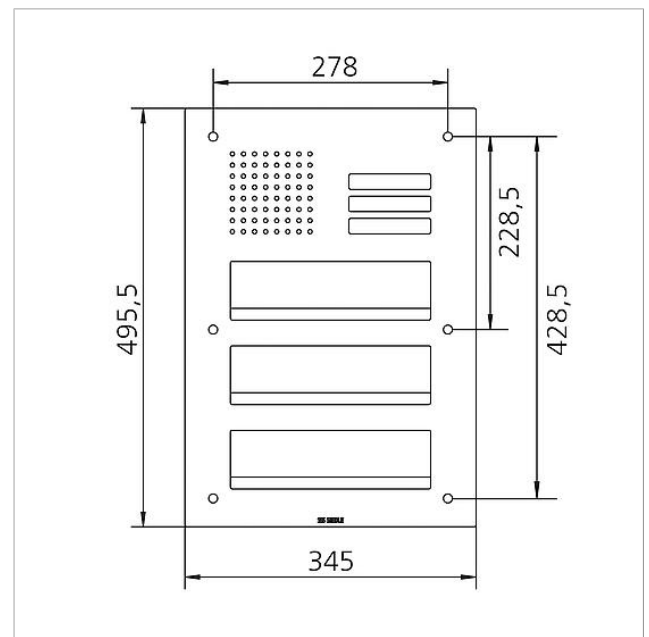

Siedle Classic
doorwerpbrievenbus
frontpaneel audio
CL 411 BD2A 03 R

200048181

Pagina 2