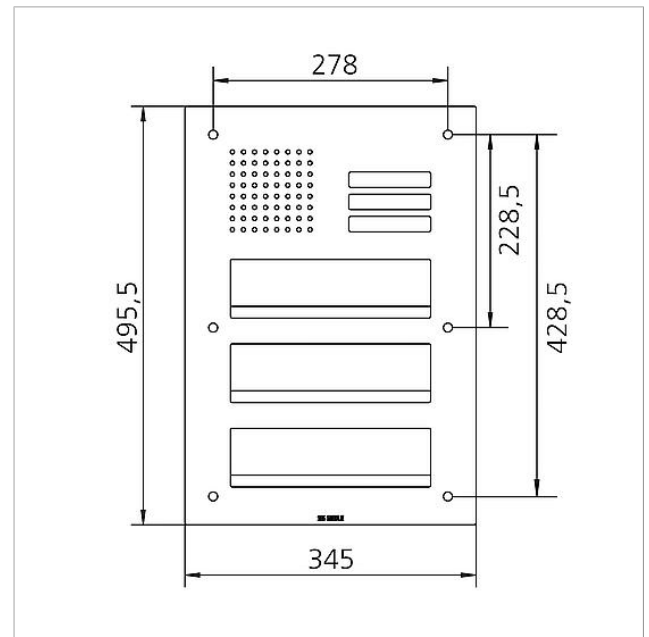

Siedle Classic
doorwerpbrievenbus
frontpaneel audio
CL 411 BD2A 03 R

200048181

Pagina 2