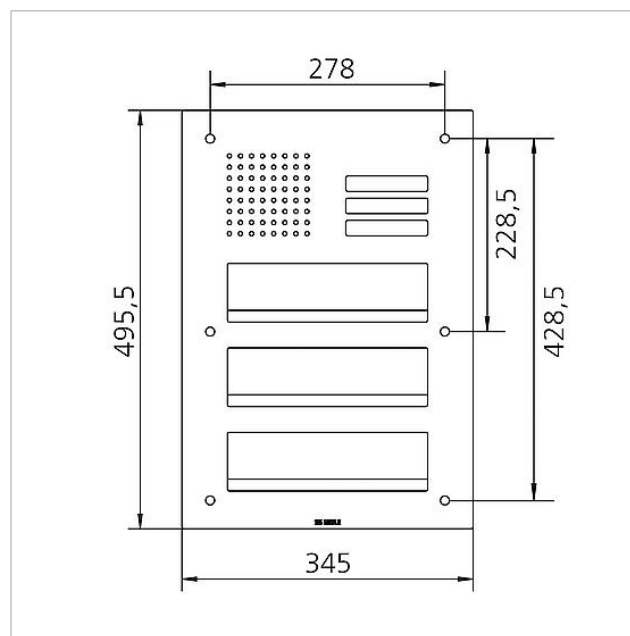

Façade boîte aux lettres
avec porte à l'arrière
Siedle Classic audio
CL 411 BD2A 03 R

200048181

Page 3