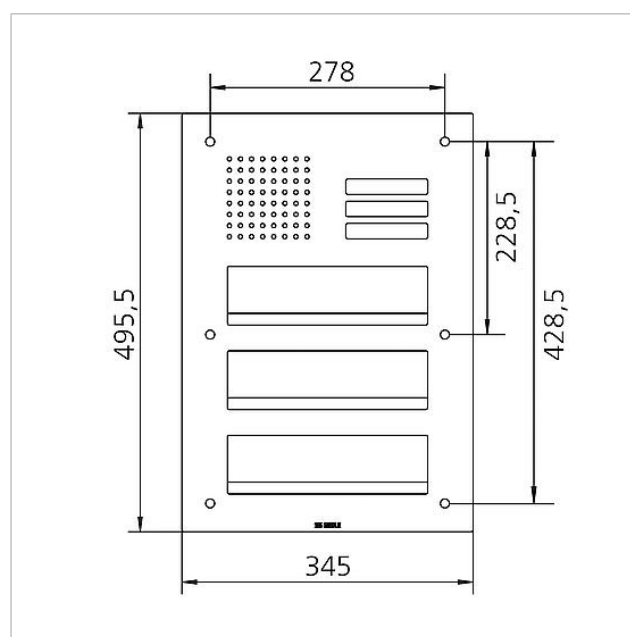

Façade boîte aux lettres
avec porte à l'arrière
Siedle Classic audio
CL 411 BD2A 03 R

200048181

Page 3