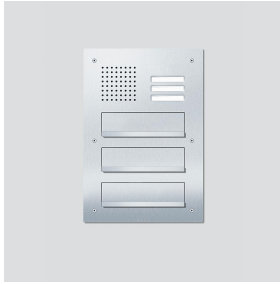

Siedle Classic
Durchwurfbriefkasten-
Front Audio
CL 411 BD2A 03 R

200048181-00

Produktbeschreibung

Classic-Durchwurfbriefkasten für das 6+n-System mit Edelstahl-Front, V4A gebürstet. Ausschließlich zur Montage auf vorhandenes Unterputzgehäuse der Baureihe TL 411.

Komponenten:

- Türlautsprecher CTLE 051-... mit integriertem Lautsprecher und Mikrofon, Sprachlautstärke einstellbar
- 3 Ruftasten mit hinterleuchtetem Namensschild, frontseitig auswechselbar
- 3 Briefeinwurfklappen mit Griffleiste

Artikel-Bezeichnung	Artikelbeschreibung	Farbe	KG	Artikel-Nr.
CL 02 Siedle Classic	Namensschild-Oberteil Ruftaste	Glasklar	E	200029966-00
CL 02 Siedle Classic	Taster komplett ohne Leiterplatte	Sonstiges	E	200044537-00
CL 02-3 Siedle Classic	Leiterplatte Taster	Sonstiges	E	200044535-00
TL 111/411-...	Bit für Zweilochschrauben Portavox	Sonstiges	E	210007473-01

Siedle Classic
Durchwurfbriefkasten-
Front Audio
CL 411 BD2A 03 R

200048181

Seite 2

Zeichnungen / Montage

Siedle Classic
Durchwurfbriefkasten-
Front Audio
CL 411 BD2A 03 R

200048181

Seite 3

Weitere Dokumente