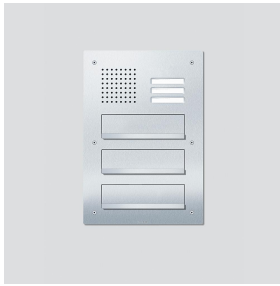

Siedle Classic
Durchwurfbriefkasten-
Front Audio
CL 411 BD2A 03 R

200048181

Seite 2