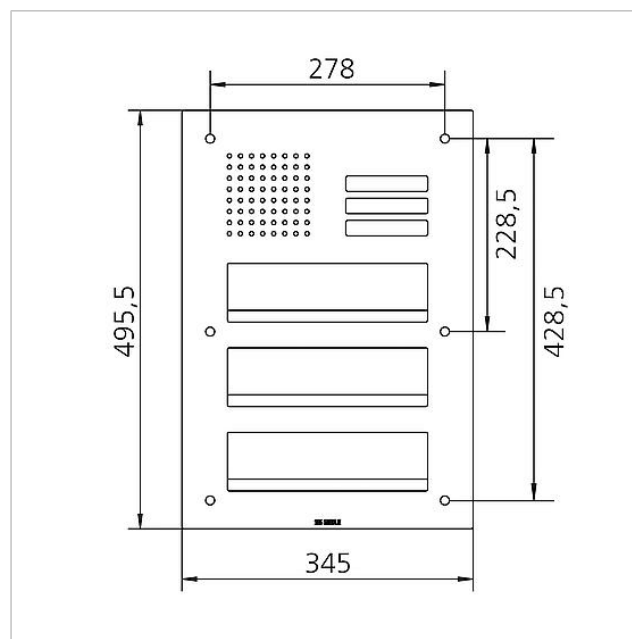

Siedle Classic
brevkasseboks-front
audio
CL 411 BD2A 03 R

200048181

Side 2