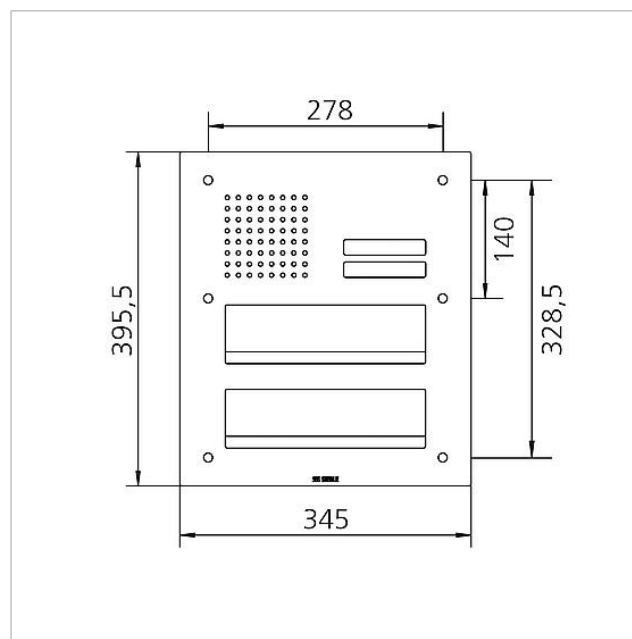

Siedle Classic front för
genomgående brevlåda
audio

CL 411 BD2A 02 B

200048180

Sida 2