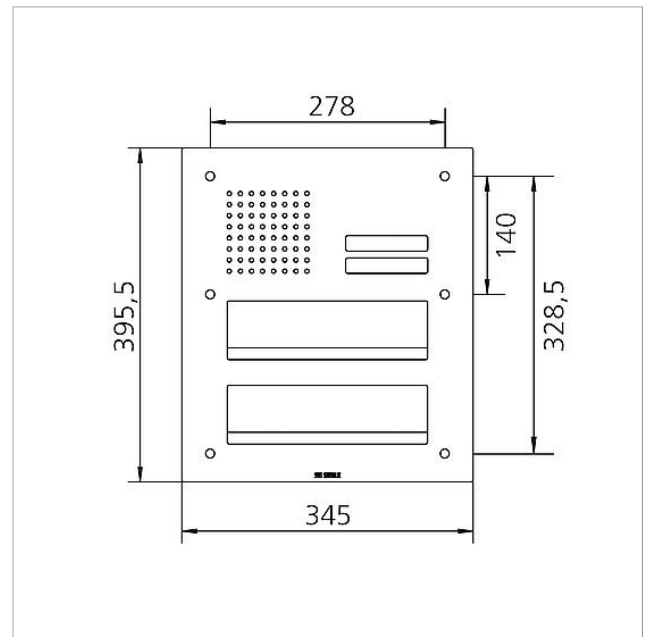

Zeichnungen / Montage